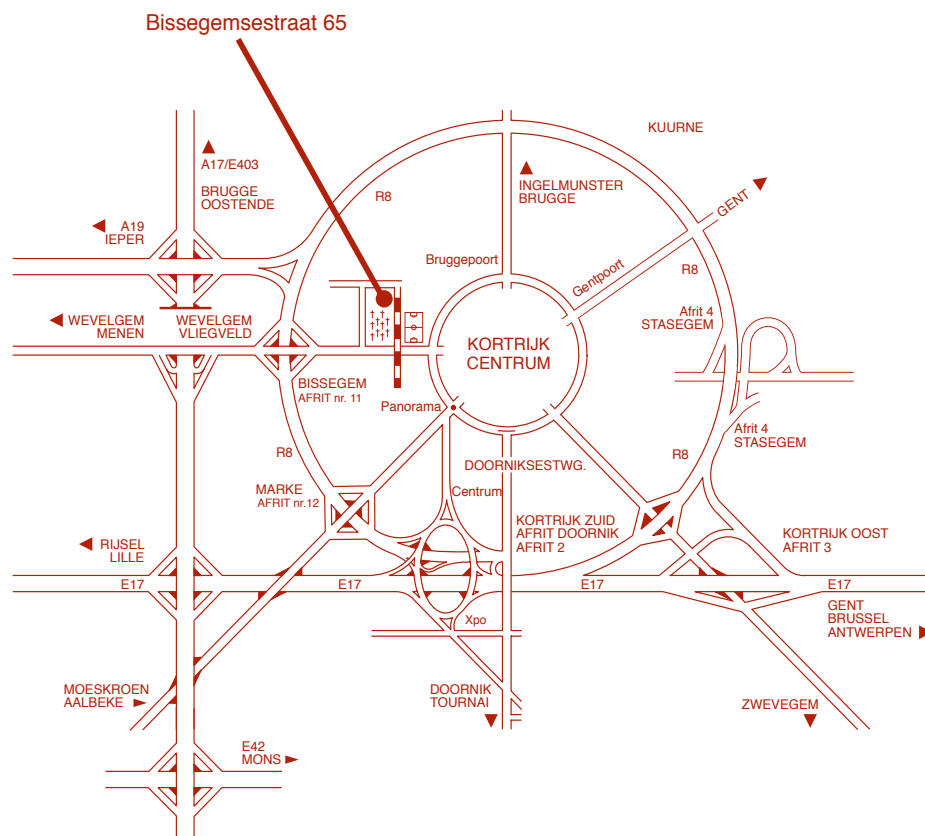

CATALOGUS
herfst-winter 2011-2012

DE CLERCK

KWALITATIEF SELECTIEF

Vanaf **woensdag 2 november 2011** verwelkomen wij jullie op ons nieuw adres:

Openingsuren:

Maandag: 13.30 tot 18.00 uur
Di - Vrij: 9.00 tot 12.00 uur & 13.30 tot 18.00 uur
Zaterdag: 9.00 tot 12.00 uur & 13.30 tot 17.00 uur
Tijdens de vakanties blijven we open.